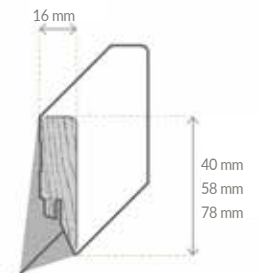

Zubehör Sockelleisten

Sockelleiste MDF Grundierfolie

391000200	16x40x2500 mm	RAL 9016
391000300	16x58x2500 mm	RAL 9016
3910020500	16x78x2500 mm	RAL 9016

Befestigung mit Clip Nr. 4 möglich

Sockelleiste Massivholzkern Starkfolie

3910020700	16x40x2400 mm	RAL 9016
3910020600*	16x58x2400 mm	RAL 9016
3910021000	16x78x2400 mm	RAL 9016

3910024200	16x40x2400 mm	RAL 9010
3910024100	16x58x2400 mm	RAL 9010

Befestigung mit Clip Nr. 4 möglich

*) auch als wasserfeste Variante mit PVC-Kern erhältlich [2450181300] mit Befestigungsclip Nr. 5

Sockelleiste Massivholzkern Topline lackiert

3910023600	16x40x2400 mm	RAL 9016
3910023700	16x58x2400 mm	RAL 9016

Befestigung mit Clip Nr. 5 möglich

Sockelleiste MDF Hamburger Profil Grundierfolie

3910021400	16x58x2400 mm	RAL 9016
3910021500	16x80x2500 mm	RAL 9016
3910021600	16x96x2400 mm*	RAL 9016
3910021700	16x115x2500 mm*	RAL 9016

Befestigung mit Clip Nr. 4 möglich

*) kein Befestigungsclip möglich, empfohlene Montage mit Stauf Repacoll S

Sockelleiste Massivholzkern Hamburger Profil Starkfolie

3910021800	16x58x2400 mm*	RAL 9016
3910022000	16x78x2400 mm*	RAL 9016
3910021900	16x96x2400 mm*	RAL 9016

*) kein Befestigungsclip möglich, empfohlene Montage mit Stauf Repacoll S

Sockelleiste Massivholzkern Berliner Profil lackiert

3910020300	19x58x2400 mm	RAL 9010
3910020400	19x78x2400 mm	RAL 9010
3910021300	19x96x2400 mm	RAL 9010
3910020900	19x120x2400 mm	RAL 9010
3910024400	19x58x2400 mm	RAL 9016
3910024500	19x78x2400 mm	RAL 9016
3910024600	19x96x2400 mm	RAL 9016
3910024700	19x120x2400 mm	RAL 9016

*) kein Befestigungsclip möglich, empfohlene Montage mit Stauf Repacoll S