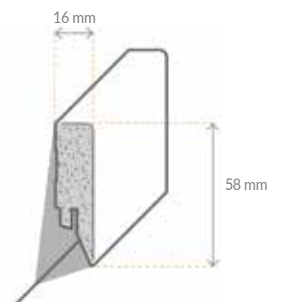

Buche 3910022500 **16x58x2400 mm**

Befestigung mit Clip Nr. 4 möglich

Designleiste
Stahl gebürstet
MDF
Grundierfolie

3910079700 **16x58x2500 mm**

Befestigung mit Clip Nr. 4 möglich

Designleiste
Uni schwarz
MDF
Grundierfolie