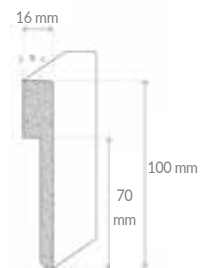

Zubehör Sockelleisten

Fliesenabdeckleiste
Uni weiß
MDF
Topline

3910079900 **16x100x2500 mm**

Kein Befestigungsclip möglich, empfohlene Montage mit Stauf Repacoll S

Fliesenabdeckleiste
Uni weiß
MDF
Hamburger Profil

3910079800 **16x100x2500 mm**

Kein Befestigungsclip möglich, empfohlene Montage mit Stauf Repacoll S

Sockelleiste
Avantgarde
MDF

3910023100 **19x69x2500 mm** RAL 9016
3910023200 **19x120x2500 mm** RAL 9016

Kein Befestigungsclip möglich, empfohlene Montage mit Stauf Repacoll S

Kernsockelleiste
Uni weiss
inkl. Dichtlippe
MDF

10040005694 **13x60x2500 mm**

Kein Befestigungsclip möglich, empfohlene Montage mit Stauf Repacoll S

Kernsockelleiste
Uni weiss
inkl. Dichtlippe
PVC

10040005693 **13x60x2500 mm**

Kein Befestigungsclip möglich, empfohlene Montage mit Stauf Repacoll S

Sockelleiste
Uni weiß
MDF
für LED-Bänder

3910079100 **19x70x2500 mm** RAL 9016

Befestigung mit Clip Nr. 4 möglich