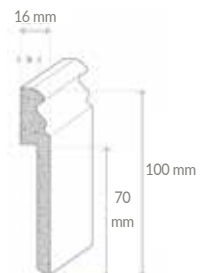

Zubehör Sockelleisten

Fliesenabdeckleiste
Uni weiß
MDF
Topline

3910079900 **16x100x2500 mm**

Kein Befestigungsclip möglich, empfohlene Montage mit Stauf Repacoll S

Fliesenabdeckleiste
Uni weiß
MDF
Hamburger Profil

3910079800 **16x100x2500 mm**

Kein Befestigungsclip möglich, empfohlene Montage mit Stauf Repacoll S

Sockelleiste
Avantgarde
MDF

3910023100 **19x69x2500 mm** RAL 9016
3910023200 **19x120x2500 mm** RAL 9016

Kein Befestigungsclip möglich, empfohlene Montage mit Stauf Repacoll S

Kernsockelleiste
Uni weiss
inkl. Dichtlippe
MDF

10040005694 **13x60x2500 mm**

Kein Befestigungsclip möglich, empfohlene Montage mit Stauf Repacoll S

Kernsockelleiste
Uni weiss
inkl. Dichtlippe
PVC

10040005693 **13x60x2500 mm**

Kein Befestigungsclip möglich, empfohlene Montage mit Stauf Repacoll S

Sockelleiste
Uni weiß
MDF
für LED-Bänder

3910079100 **19x70x2500 mm** RAL 9016

Befestigung mit Clip Nr. 4 möglich