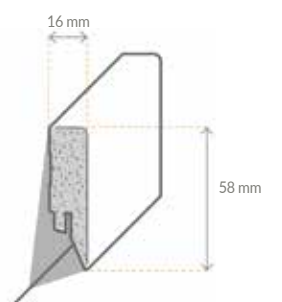

3910079600 **16x58x2500 mm**

Befestigung mit Clip Nr. 4 möglich

Designleiste
Metall bronze
MDF
Grundierfolie

3910079500 **16x58x2500 mm**

Befestigung mit Clip Nr. 4 möglich

Zubehör Sockelleisten

Designleiste
Metall Leinen
MDF
Grundierfolie