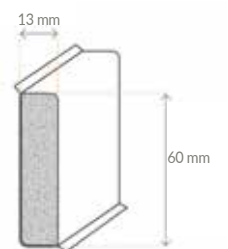

Kein Befestigungsclip möglich, empfohlene Montage mit Stauf Repacoll S

Kernsockelleiste
Uni weiss
inkl. Dichtlippe
MDF

10040005694 **13x60x2500 mm**

Kein Befestigungsclip möglich, empfohlene Montage mit Stauf Repacoll S