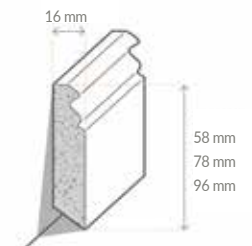

Zubehör Sockelleisten

Sockelleiste MDF Grundierfolie

391000200	16x40x2500 mm	RAL 9016
391000300	16x58x2500 mm	RAL 9016
3910020500	16x78x2500 mm	RAL 9016

Befestigung mit Clip Nr. 4 möglich

Sockelleiste Massivholzkern Starkfolie

3910020700	16x40x2400 mm	RAL 9016
3910020600*	16x58x2400 mm	RAL 9016
3910021000	16x78x2400 mm	RAL 9016

3910024200	16x40x2400 mm	RAL 9010
3910024100	16x58x2400 mm	RAL 9010

Befestigung mit Clip Nr. 4 möglich

*) auch als wasserfeste Variante mit PVC-Kern erhältlich [2450181300] mit Befestigungsclip Nr. 5

Sockelleiste Massivholzkern Topline lackiert

3910023600	16x40x2400 mm	RAL 9016
3910023700	16x58x2400 mm	RAL 9016

Befestigung mit Clip Nr. 5 möglich

Sockelleiste MDF Hamburger Profil Grundierfolie

3910021400	16x58x2400 mm	RAL 9016
3910021500	16x80x2500 mm	RAL 9016
3910021600	16x96x2400 mm*	RAL 9016
3910021700	16x115x2500 mm*	RAL 9016

Befestigung mit Clip Nr. 4 möglich

*) kein Befestigungsclip möglich, empfohlene Montage mit Stauf Repacoll S

Sockelleiste Massivholzkern Hamburger Profil Starkfolie

3910021800	16x58x2400 mm*	RAL 9016
3910022000	16x78x2400 mm*	RAL 9016
3910021900	16x96x2400 mm*	RAL 9016

*) kein Befestigungsclip möglich, empfohlene Montage mit Stauf Repacoll S

Sockelleiste Massivholzkern Berliner Profil lackiert

3910020300	19x58x2400 mm	RAL 9010
3910020400	19x78x2400 mm	RAL 9010
3910021300	19x96x2400 mm	RAL 9010
3910020900	19x120x2400 mm	RAL 9010
3910024400	19x58x2400 mm	RAL 9016
3910024500	19x78x2400 mm	RAL 9016
3910024600	19x96x2400 mm	RAL 9016
3910024700	19x120x2400 mm	RAL 9016

*) kein Befestigungsclip möglich, empfohlene Montage mit Stauf Repacoll S