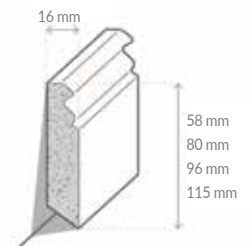

Zubehör Sockelleisten

Sockelleiste MDF Grundierfolie

391000200	16x40x2500 mm	RAL 9016
391000300	16x58x2500 mm	RAL 9016
3910020500	16x78x2500 mm	RAL 9016

Befestigung mit Clip Nr. 4 möglich

Sockelleiste Massivholzkern Starkfolie

3910020700	16x40x2400 mm	RAL 9016
3910020600*	16x58x2400 mm	RAL 9016
3910021000	16x78x2400 mm	RAL 9016

3910024200	16x40x2400 mm	RAL 9010
3910024100	16x58x2400 mm	RAL 9010

Befestigung mit Clip Nr. 4 möglich

*) auch als wasserfeste Variante mit PVC-Kern erhältlich [2450181300] mit Befestigungsclip Nr. 5

Sockelleiste Massivholzkern Topline lackiert

3910023600	16x40x2400 mm	RAL 9016
3910023700	16x58x2400 mm	RAL 9016

Befestigung mit Clip Nr. 5 möglich

Sockelleiste MDF Hamburger Profil Grundierfolie

3910021400	16x58x2400 mm	RAL 9016
3910021500	16x80x2500 mm	RAL 9016
3910021600	16x96x2400 mm*	RAL 9016
3910021700	16x115x2500 mm*	RAL 9016

Befestigung mit Clip Nr. 4 möglich

*) kein Befestigungsclip möglich, empfohlene Montage mit Stauf Repacoll S

Sockelleiste Massivholzkern Hamburger Profil Starkfolie

3910021800	16x58x2400 mm*	RAL 9016
3910022000	16x78x2400 mm*	RAL 9016
3910021900	16x96x2400 mm*	RAL 9016

*) kein Befestigungsclip möglich, empfohlene Montage mit Stauf Repacoll S

Sockelleiste Massivholzkern Berliner Profil lackiert

3910020300	19x58x2400 mm	RAL 9010
3910020400	19x78x2400 mm	RAL 9010
3910021300	19x96x2400 mm	RAL 9010
3910020900	19x120x2400 mm	RAL 9010
3910024400	19x58x2400 mm	RAL 9016
3910024500	19x78x2400 mm	RAL 9016
3910024600	19x96x2400 mm	RAL 9016
3910024700	19x120x2400 mm	RAL 9016

*) kein Befestigungsclip möglich, empfohlene Montage mit Stauf Repacoll S