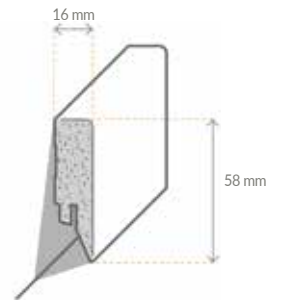

3910079400 **16x58x2500 mm**

Befestigung mit Clip Nr. 4 möglich

Designleiste
Metall Stahl
MDF
Grundierfolie

3910079300 **16x58x2500 mm**

Befestigung mit Clip Nr. 4 möglich

Designleiste
Uni anthrazit
MDF
Grundierfolie