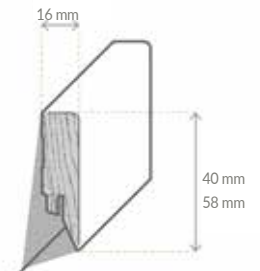

Zubehör Sockelleisten

Sockelleiste MDF Grundierfolie

391000200	16x40x2500 mm	RAL 9016
391000300	16x58x2500 mm	RAL 9016
3910020500	16x78x2500 mm	RAL 9016

Befestigung mit Clip Nr. 4 möglich

Sockelleiste Massivholzkern Starkfolie

3910020700	16x40x2400 mm	RAL 9016
3910020600*	16x58x2400 mm	RAL 9016
3910021000	16x78x2400 mm	RAL 9016

3910024200	16x40x2400 mm	RAL 9010
3910024100	16x58x2400 mm	RAL 9010

Befestigung mit Clip Nr. 4 möglich

*) auch als wasserfeste Variante mit PVC-Kern erhältlich [2450181300] mit Befestigungsclip Nr. 5

Sockelleiste Massivholzkern Topline lackiert

3910023600	16x40x2400 mm	RAL 9016
3910023700	16x58x2400 mm	RAL 9016

Befestigung mit Clip Nr. 5 möglich

Sockelleiste MDF Hamburger Profil Grundierfolie

3910021400	16x58x2400 mm	RAL 9016
3910021500	16x80x2500 mm	RAL 9016
3910021600	16x96x2400 mm*	RAL 9016
3910021700	16x115x2500 mm*	RAL 9016

Befestigung mit Clip Nr. 4 möglich

*) kein Befestigungsclip möglich, empfohlene Montage mit Stauf Repacoll S

Sockelleiste Massivholzkern Hamburger Profil Starkfolie

3910021800	16x58x2400 mm*	RAL 9016
3910022000	16x78x2400 mm*	RAL 9016
3910021900	16x96x2400 mm*	RAL 9016

*) kein Befestigungsclip möglich, empfohlene Montage mit Stauf Repacoll S

Sockelleiste Massivholzkern Berliner Profil lackiert

3910020300	19x58x2400 mm	RAL 9010
3910020400	19x78x2400 mm	RAL 9010
3910021300	19x96x2400 mm	RAL 9010
3910020900	19x120x2400 mm	RAL 9010
3910024400	19x58x2400 mm	RAL 9016
3910024500	19x78x2400 mm	RAL 9016
3910024600	19x96x2400 mm	RAL 9016
3910024700	19x120x2400 mm	RAL 9016

*) kein Befestigungsclip möglich, empfohlene Montage mit Stauf Repacoll S