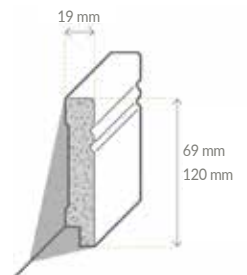

Zubehör Sockelleisten

Fliesenabdeckleiste
Uni weiß
MDF
Topline

3910079900 **16x100x2500 mm**

Kein Befestigungsclip möglich, empfohlene Montage mit Stauf Repacoll S

Fliesenabdeckleiste
Uni weiß
MDF
Hamburger Profil

3910079800 **16x100x2500 mm**

Kein Befestigungsclip möglich, empfohlene Montage mit Stauf Repacoll S

Sockelleiste
Avantgarde
MDF

3910023100 **19x69x2500 mm** RAL 9016
3910023200 **19x120x2500 mm** RAL 9016

Kein Befestigungsclip möglich, empfohlene Montage mit Stauf Repacoll S

Kernsockelleiste
Uni weiss
inkl. Dichtlippe
MDF

10040005694 **13x60x2500 mm**

Kein Befestigungsclip möglich, empfohlene Montage mit Stauf Repacoll S

Kernsockelleiste
Uni weiss
inkl. Dichtlippe
PVC

10040005693 **13x60x2500 mm**

Kein Befestigungsclip möglich, empfohlene Montage mit Stauf Repacoll S

Sockelleiste
Uni weiß
MDF
für LED-Bänder

3910079100 **19x70x2500 mm** RAL 9016

Befestigung mit Clip Nr. 4 möglich