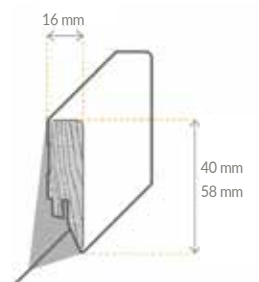

Zubehör Sockelleisten

Sockelleiste
Massivholzkern
Mattlack

Eiche natur 3910022700 **16x40x2400 mm**
3910022400 **16x58x2400 mm**

Eiche weiß 3910022600 **16x40x2400 mm**
3910022300 **16x58x2400 mm**

Buche 3910022500 **16x58x2400 mm**

Befestigung mit Clip Nr. 4 möglich

Designleiste
Stahl gebürstet
MDF
Grundierfolie

3910079700 **16x58x2500 mm**

Befestigung mit Clip Nr. 4 möglich

Designleiste
Uni schwarz
MDF
Grundierfolie

3910079600 **16x58x2500 mm**

Befestigung mit Clip Nr. 4 möglich

Designleiste
Metall bronze
MDF
Grundierfolie

3910079500 **16x58x2500 mm**

Befestigung mit Clip Nr. 4 möglich