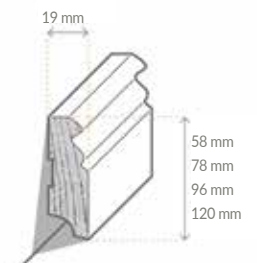

Zubehör Sockelleisten

Sockelleiste MDF Grundierfolie

391000200	16x40x2500 mm	RAL 9016
391000300	16x58x2500 mm	RAL 9016
3910020500	16x78x2500 mm	RAL 9016

Befestigung mit Clip Nr. 4 möglich

Sockelleiste Massivholzkern Starkfolie

3910020700	16x40x2400 mm	RAL 9016
3910020600*	16x58x2400 mm	RAL 9016
3910021000	16x78x2400 mm	RAL 9016

3910024200	16x40x2400 mm	RAL 9010
3910024100	16x58x2400 mm	RAL 9010

Befestigung mit Clip Nr. 4 möglich

*) auch als wasserfeste Variante mit PVC-Kern erhältlich [2450181300] mit Befestigungsclip Nr. 5

Sockelleiste Massivholzkern Topline lackiert

3910023600	16x40x2400 mm	RAL 9016
3910023700	16x58x2400 mm	RAL 9016

Befestigung mit Clip Nr. 5 möglich

Sockelleiste MDF Hamburger Profil Grundierfolie

3910021400	16x58x2400 mm	RAL 9016
3910021500	16x80x2500 mm	RAL 9016
3910021600	16x96x2400 mm*	RAL 9016
3910021700	16x115x2500 mm*	RAL 9016

Befestigung mit Clip Nr. 4 möglich

*) kein Befestigungsclip möglich, empfohlene Montage mit Stauf Repacoll S

Sockelleiste Massivholzkern Hamburger Profil Starkfolie

3910021800	16x58x2400 mm*	RAL 9016
3910022000	16x78x2400 mm*	RAL 9016
3910021900	16x96x2400 mm*	RAL 9016

*) kein Befestigungsclip möglich, empfohlene Montage mit Stauf Repacoll S

Sockelleiste Massivholzkern Berliner Profil lackiert

3910020300	19x58x2400 mm	RAL 9010
3910020400	19x78x2400 mm	RAL 9010
3910021300	19x96x2400 mm	RAL 9010
3910020900	19x120x2400 mm	RAL 9010
3910024400	19x58x2400 mm	RAL 9016
3910024500	19x78x2400 mm	RAL 9016
3910024600	19x96x2400 mm	RAL 9016
3910024700	19x120x2400 mm	RAL 9016

*) kein Befestigungsclip möglich, empfohlene Montage mit Stauf Repacoll S