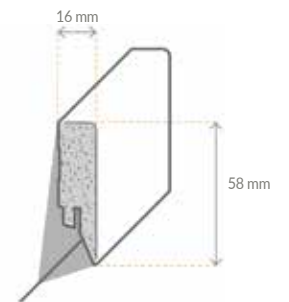

Zubehör Sockelleisten

Designleiste
Metall Leinen
MDF
Grundierfolie

3910079400 **16x58x2500 mm**

Befestigung mit Clip Nr. 4 möglich

Designleiste
Metall Stahl
MDF
Grundierfolie

3910079300 **16x58x2500 mm**

Befestigung mit Clip Nr. 4 möglich

Designleiste
Uni anthrazit
MDF
Grundierfolie

10040061959 **16x58x2500 mm**

Befestigung mit Clip Nr. 4 möglich

Zubehör

3910000600 **Befestigungsclips Nr. 4**
3910021200 **Befestigungsclips Nr. 5**

Zubehör
Ecken

Eckhölzer Starkfolie RAL 9016
3910021100 19x19x80 mm
3910020800 19x19x60 mm
VPE = 4 St.

Außenecken nur für 58 mm Höhe
3910023900 weiß
3910034300 schwarz
3910034400 silber
VPE = 2 St.

Innenecken nur für 58 mm Höhe
3910023800 weiß
3910034100 schwarz
3910034200 silber
VPE = 2 St.

Endkappen nur für 58 mm Höhe
3910024000 weiß
3910034500 schwarz
3910034600 silber
VPE = 2 St.