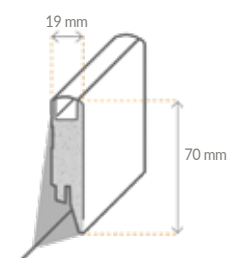

Zubehör Sockelleisten

Fliesenabdeckleiste
Uni weiß
MDF
Topline

3910079900 **16x100x2500 mm**

Kein Befestigungsclip möglich, empfohlene Montage mit Stauf Repacoll S

Fliesenabdeckleiste
Uni weiß
MDF
Hamburger Profil

3910079800 **16x100x2500 mm**

Kein Befestigungsclip möglich, empfohlene Montage mit Stauf Repacoll S

Sockelleiste
Avantgarde
MDF

3910023100 **19x69x2500 mm** RAL 9016
3910023200 **19x120x2500 mm** RAL 9016

Kein Befestigungsclip möglich, empfohlene Montage mit Stauf Repacoll S

Kernsockelleiste
Uni weiss
inkl. Dichtlippe
MDF

10040005694 **13x60x2500 mm**

Kein Befestigungsclip möglich, empfohlene Montage mit Stauf Repacoll S

Kernsockelleiste
Uni weiss
inkl. Dichtlippe
PVC

10040005693 **13x60x2500 mm**

Kein Befestigungsclip möglich, empfohlene Montage mit Stauf Repacoll S

Sockelleiste
Uni weiß
MDF
für LED-Bänder

3910079100 **19x70x2500 mm** RAL 9016

Befestigung mit Clip Nr. 4 möglich