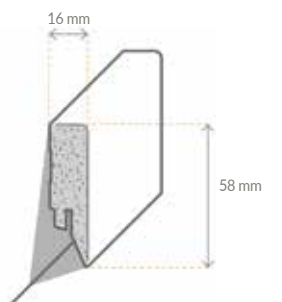

Zubehör Sockelleisten

Sockelleiste
Massivholzkern
Mattlack

Eiche natur 3910022700 **16x40x2400 mm**
3910022400 **16x58x2400 mm**

Eiche weiß 3910022600 **16x40x2400 mm**
3910022300 **16x58x2400 mm**

Buche 3910022500 **16x58x2400 mm**

Befestigung mit Clip Nr. 4 möglich

Designleiste
Stahl gebürstet
MDF
Grundierfolie

3910079700 **16x58x2500 mm**

Befestigung mit Clip Nr. 4 möglich

Designleiste
Uni schwarz
MDF
Grundierfolie

3910079600 **16x58x2500 mm**

Befestigung mit Clip Nr. 4 möglich

Designleiste
Metall bronze
MDF
Grundierfolie

3910079500 **16x58x2500 mm**

Befestigung mit Clip Nr. 4 möglich