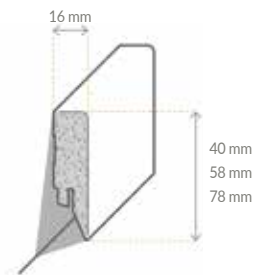

Zubehör Sockelleisten

Sockelleiste MDF Grundierfolie

391000200	16x40x2500 mm	RAL 9016
391000300	16x58x2500 mm	RAL 9016
3910020500	16x78x2500 mm	RAL 9016

Befestigung mit Clip Nr. 4 möglich

Sockelleiste Massivholzkern Starkfolie

3910020700	16x40x2400 mm	RAL 9016
3910020600*	16x58x2400 mm	RAL 9016
3910021000	16x78x2400 mm	RAL 9016

3910024200	16x40x2400 mm	RAL 9010
3910024100	16x58x2400 mm	RAL 9010

Befestigung mit Clip Nr. 4 möglich

*) auch als wasserfeste Variante mit PVC-Kern erhältlich [2450181300] mit Befestigungsclip Nr. 5

Sockelleiste Massivholzkern Topline lackiert

3910023600	16x40x2400 mm	RAL 9016
3910023700	16x58x2400 mm	RAL 9016

Befestigung mit Clip Nr. 5 möglich

Sockelleiste MDF Hamburger Profil Grundierfolie

3910021400	16x58x2400 mm	RAL 9016
3910021500	16x80x2500 mm	RAL 9016
3910021600	16x96x2400 mm*	RAL 9016
3910021700	16x115x2500 mm*	RAL 9016

Befestigung mit Clip Nr. 4 möglich

*) kein Befestigungsclip möglich, empfohlene Montage mit Stauf Repacoll S

Sockelleiste Massivholzkern Hamburger Profil Starkfolie

3910021800	16x58x2400 mm*	RAL 9016
3910022000	16x78x2400 mm*	RAL 9016
3910021900	16x96x2400 mm*	RAL 9016

*) kein Befestigungsclip möglich, empfohlene Montage mit Stauf Repacoll S

Sockelleiste Massivholzkern Berliner Profil lackiert

3910020300	19x58x2400 mm	RAL 9010
3910020400	19x78x2400 mm	RAL 9010
3910021300	19x96x2400 mm	RAL 9010
3910020900	19x120x2400 mm	RAL 9010
3910024400	19x58x2400 mm	RAL 9016
3910024500	19x78x2400 mm	RAL 9016
3910024600	19x96x2400 mm	RAL 9016
3910024700	19x120x2400 mm	RAL 9016

*) kein Befestigungsclip möglich, empfohlene Montage mit Stauf Repacoll S