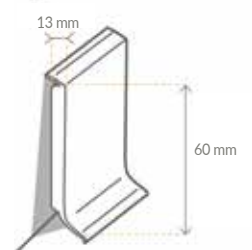

Zubehör Sockelleisten

Fliesenabdeckleiste
Uni weiß
MDF
Topline

3910079900 **16x100x2500 mm**

Kein Befestigungsclip möglich, empfohlene Montage mit Stauf Repacoll S

Fliesenabdeckleiste
Uni weiß
MDF
Hamburger Profil

3910079800 **16x100x2500 mm**

Kein Befestigungsclip möglich, empfohlene Montage mit Stauf Repacoll S

Sockelleiste
Avantgarde
MDF

3910023100 **19x69x2500 mm** RAL 9016
3910023200 **19x120x2500 mm** RAL 9016

Kein Befestigungsclip möglich, empfohlene Montage mit Stauf Repacoll S

Kernsockelleiste
Uni weiss
inkl. Dichtlippe
MDF

10040005694 **13x60x2500 mm**

Kein Befestigungsclip möglich, empfohlene Montage mit Stauf Repacoll S

Kernsockelleiste
Uni weiss
inkl. Dichtlippe
PVC

10040005693 **13x60x2500 mm**

Kein Befestigungsclip möglich, empfohlene Montage mit Stauf Repacoll S

Sockelleiste
Uni weiß
MDF
für LED-Bänder

3910079100 **19x70x2500 mm** RAL 9016

Befestigung mit Clip Nr. 4 möglich