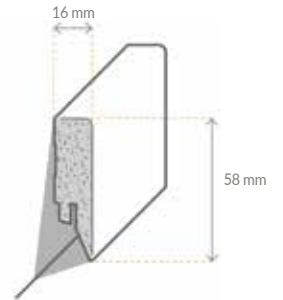

Zubehör Sockelleisten

Designleiste
Metall Leinen
MDF
Grundierfolie

3910079400 **16x58x2500 mm**

Befestigung mit Clip Nr. 4 möglich

Designleiste
Metall Stahl
MDF
Grundierfolie

3910079300 **16x58x2500 mm**

Befestigung mit Clip Nr. 4 möglich

Designleiste
Uni anthrazit
MDF
Grundierfolie

10040061959 **16x58x2500 mm**

Befestigung mit Clip Nr. 4 möglich

Zubehör

3910000600 **Befestigungsclips Nr. 4**
3910021200 **Befestigungsclips Nr. 5**

Zubehör
Ecken

Eckhölzer Starkfolie RAL 9016
3910021100 19x19x80 mm
3910020800 19x19x60 mm
VPE = 4 St.

Außenecken nur für 58 mm Höhe
3910023900 weiß
3910034300 schwarz
3910034400 silber
VPE = 2 St.

Innenecken nur für 58 mm Höhe
3910023800 weiß
3910034100 schwarz
3910034200 silber
VPE = 2 St.

Endkappen nur für 58 mm Höhe
3910024000 weiß
3910034500 schwarz
3910034600 silber
VPE = 2 St.