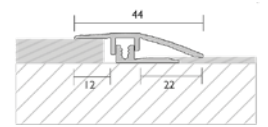

Silber eloxiert	6400055800	Länge 1000 mm
	6400055500	Länge 2700 mm
Champagne eloxiert	6400055900	Länge 1000 mm
	6400055600	Länge 2700 mm
Edelstahl eloxiert	6400056000	Länge 1000 mm
	6400055700	Länge 2700 mm
Schwarz eloxiert	10040067125	Länge 1000 mm
	10040067126	Länge 2700 mm