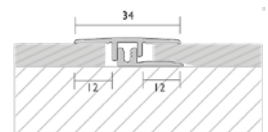

Silber eloxiert	6400055200	Länge 1000 mm
	6400054900	Länge 2700 mm
Champagne eloxiert	6400055300	Länge 1000 mm
	6400055000	Länge 2700 mm
Edelstahl eloxiert	6400055400	Länge 1000 mm
	6400055100	Länge 2700 mm
Schwarz eloxiert	10040067123	Länge 1000 mm
	10040067124	Länge 2700 mm